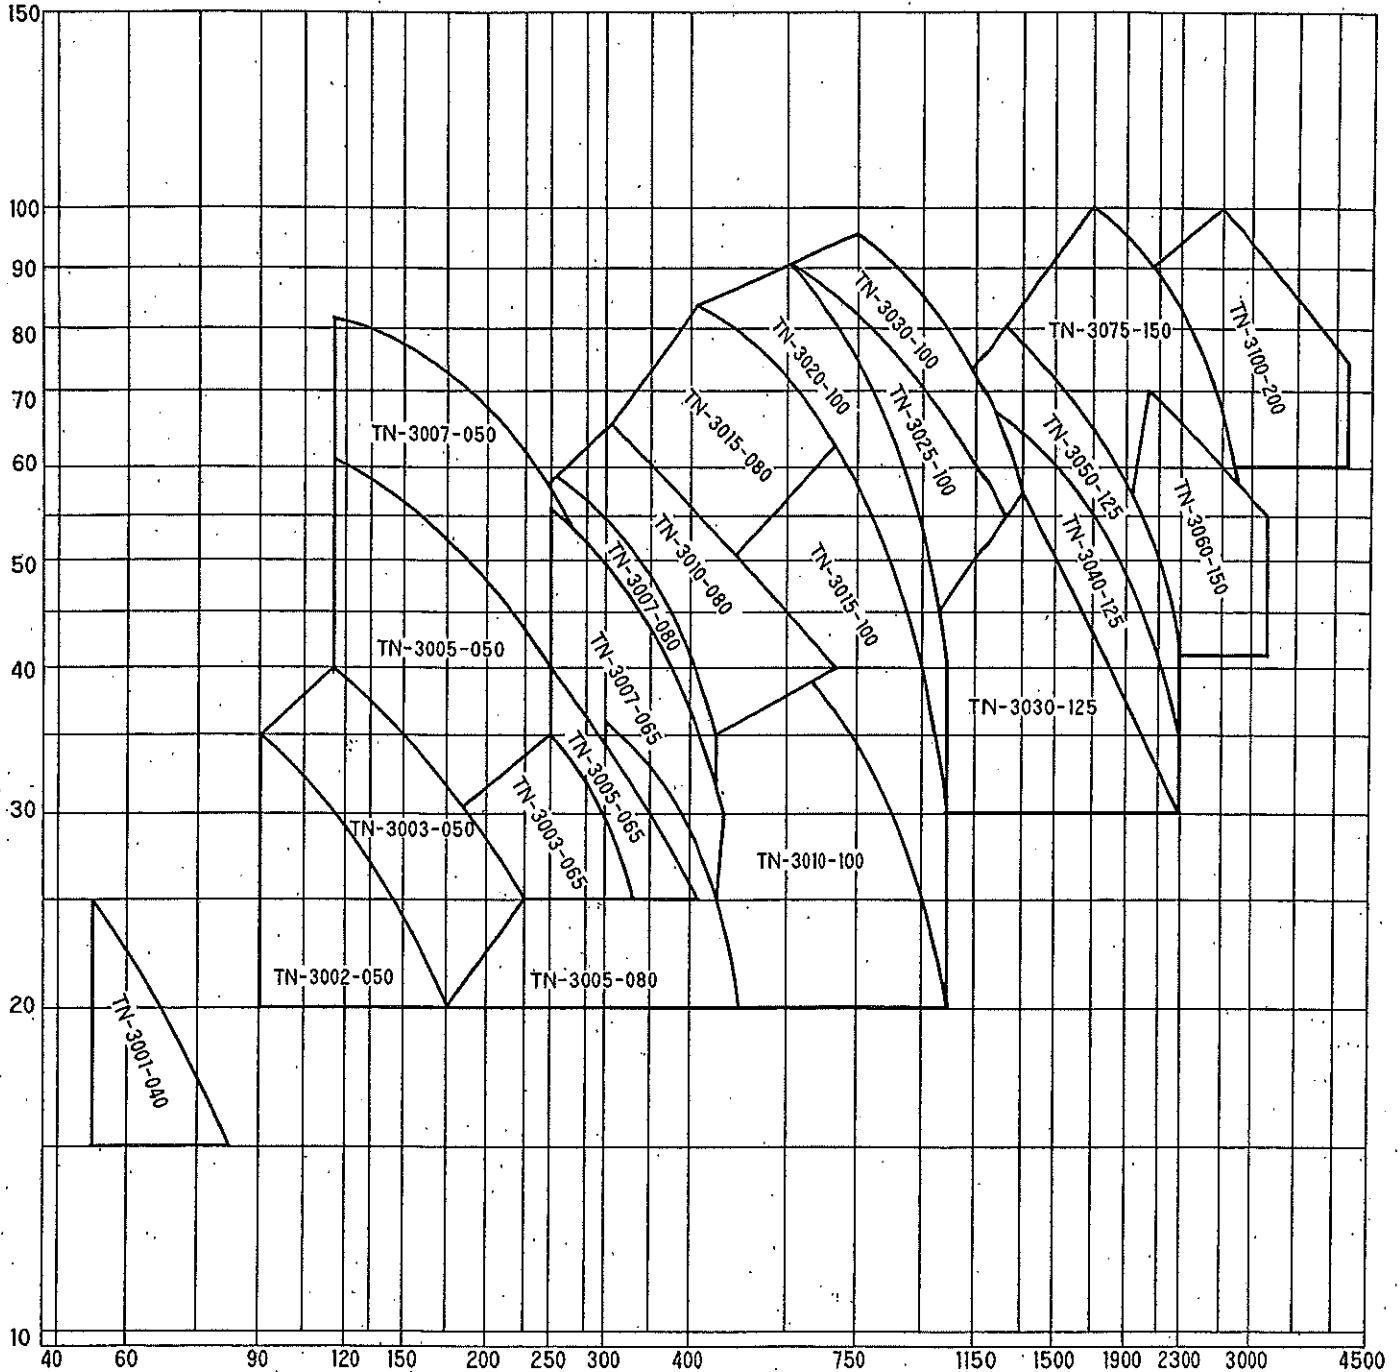

SINCE 1955
成功幫浦

沈水式清水系列 / SUBMERSIBLE SERIES. 性能選擇表 / PERFORMANCE RANGES

TN TYPE 性能曲線 2 POLE

H=M (揚程)

型號說明

水 量 $Q=L/\text{Min}$ (公升 / 分)

僅供參考

沉水式清水泵浦代號：TN 系列

泵浦出口公稱尺寸：150mm

電源相數：3 相

額定馬達：HP: 75HP